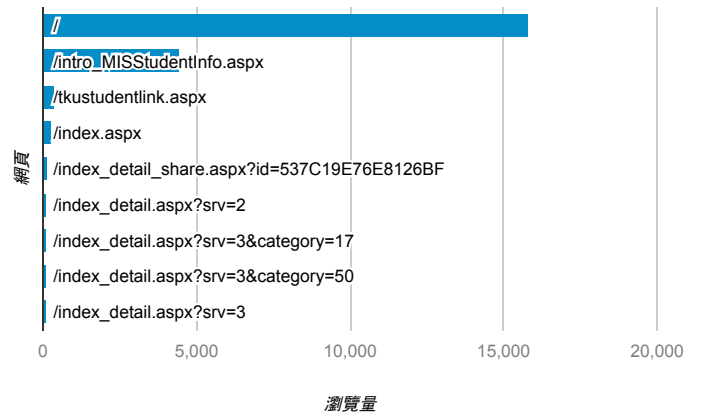

報表03_內容

2017年8月1日 - 2017年8月31日

所有使用者
100.00% 個工作階段

平均網頁載入時間 (秒)

● 平均網頁載入時間 (秒)

平均網頁載入時間 (秒)和瀏覽量 (依網頁分組)

網頁	平均網頁載入時間 (秒)	瀏覽量
/index_detail.aspx?srv=3&category=50	18.30	94
/index_detail_share.aspx?id=A716AA7D42748005	6.46	5
/index_detail_share.aspx?id=FCAEB05D48730E14	5.74	3
/intro_MISStudentInfo.aspx	5.35	4,445
/index_detail.cshtml?srv=2	4.78	47
/index_detail_share.cshtml?id=53BB9EEF54589F57	4.23	1
/tkustudentlink.aspx	3.25	348
/analytics_Summary.aspx	2.95	12
/index_detail_share.cshtml?id=E7F38EDDA BCF664A	2.68	2
/index_detail_share.aspx?id=973BF849559BC5EF	2.66	6

瀏覽量 (依網頁分組)

造訪和新造訪率 (依關鍵字分組)

關鍵字	工作階段	% 新工作階段
(not provided)	1,346	79.64%
淡江 行事曆	2	50.00%
淡江學籍	2	50.00%
(not set)	1	100.00%
中文系轉學考心得	1	100.00%
抽直屬遊戲	1	100.00%
班級幹部心得	1	100.00%
淡江大學 課程查詢	1	100.00%
淡江大學學生	1	100.00%
資料建檔 心得	1	100.00%